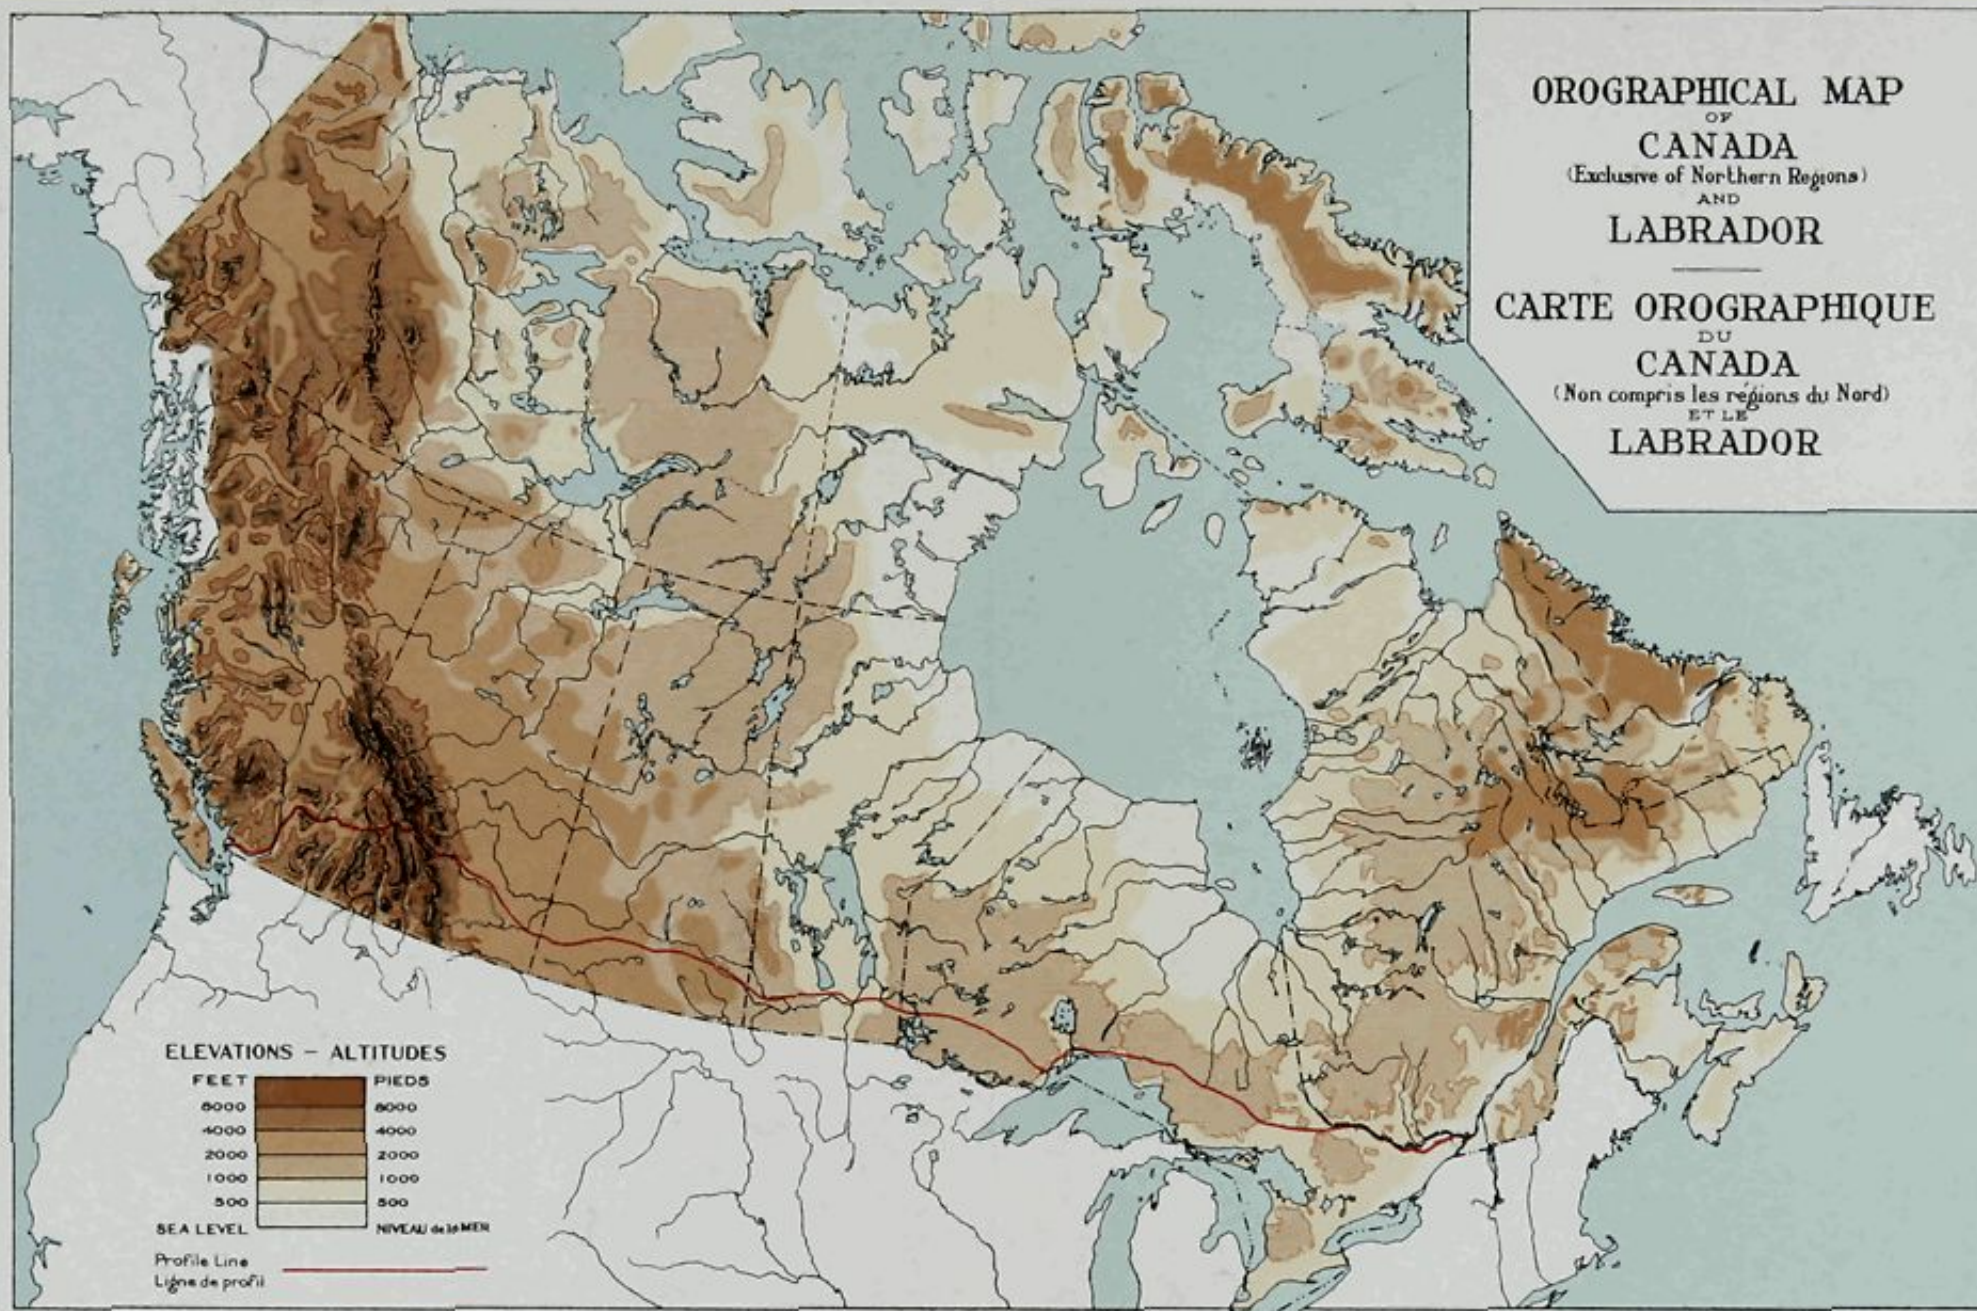

**OROGRAPHICAL MAP
OF
CANADA**
(Exclusive of Northern Regions)
AND
LABRADOR

**CARTE OROGRAPHIQUE
DU
CANADA**
(Non compris les régions du Nord)
ET LE
LABRADOR

ELEVATIONS - ALTITUDES

FEET	PIEDS
6000	6000
4000	4000
2000	2000
1000	1000
500	500
SEA LEVEL	NIVEAU DE LA MER

Profile Line
Ligne de profil

PROFILE

Following C.P.R. Main Line, Montreal-Vancouver

PROFIL

Suivant la ligne principale du C.P.R., Montreal-Vancouver