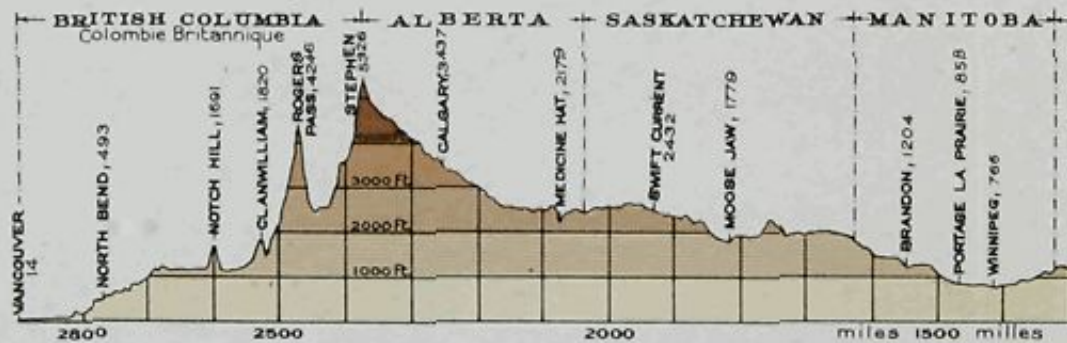

**OROGRAPHICAL MAP
OF
CANADA**
(Exclusive of Northern Regions)
AND
LABRADOR

**CARTE OROGRAPHIQUE
DU
CANADA**
(Non compris les régions du Nord)
ET LE
LABRADOR

ELEVATIONS - ALTITUDES

FEET	PIEDS
6000	6000
4000	4000
2000	2000
1000	1000
500	500
SEA LEVEL	NIVEAU DE LA MER

Profile Line
Ligne de profil

PROFILE

Following C.P.R. Main Line, Montreal-Vancouver

PROFIL

Suivant la ligne principale du C.P.R., Montreal-Vancouver